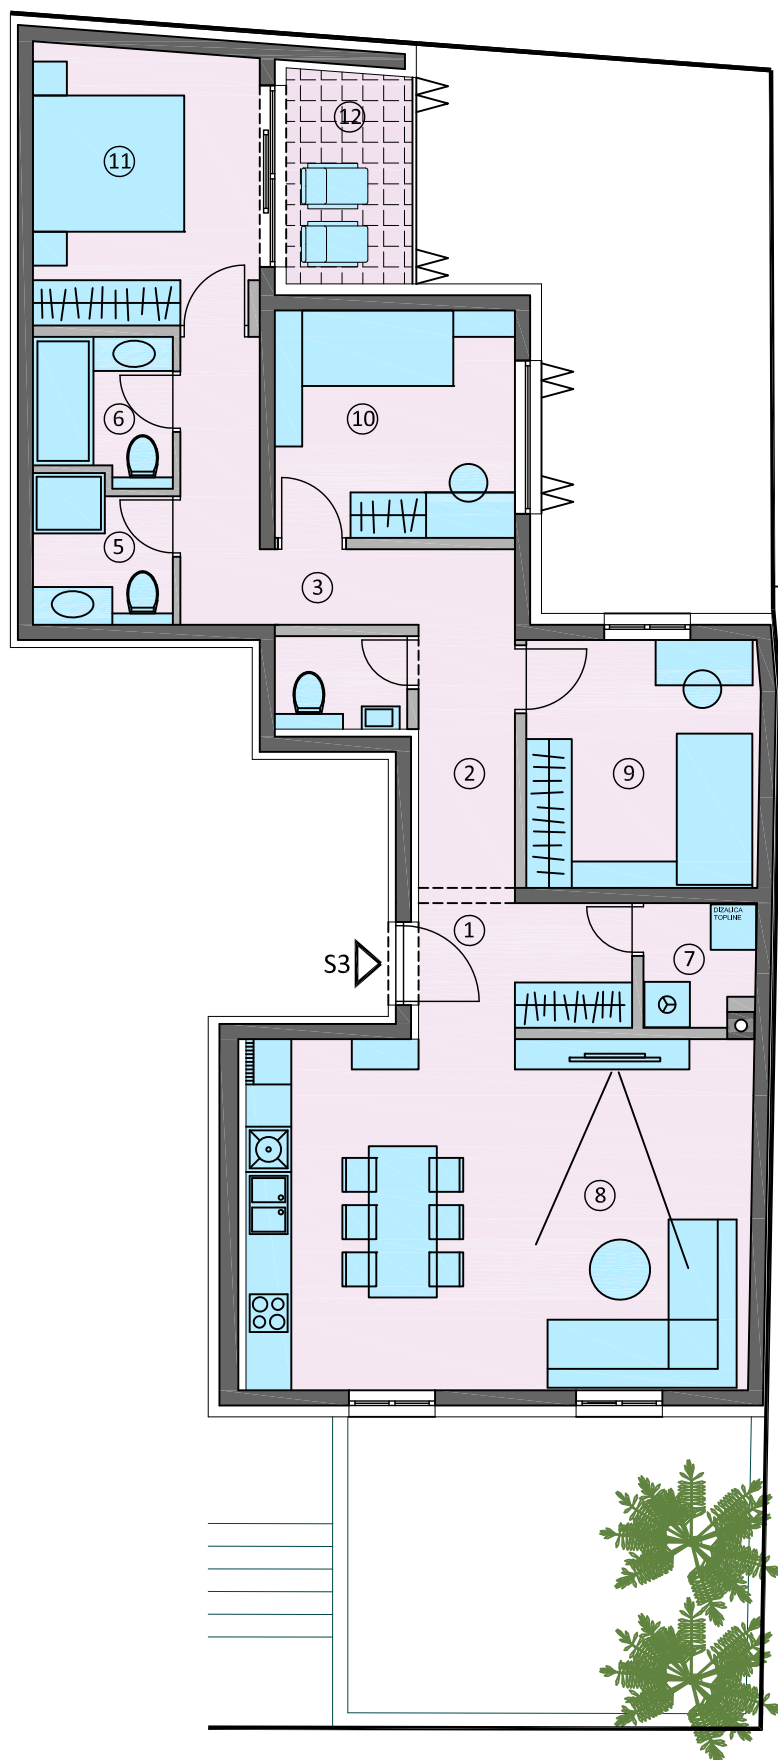

STAMBENA GRAĐEVINA - ZVONIMIROVA 85, ZAGREB

PRVI KAT

STAN S3	Neto poda (m ²)
1 ULAZ I GARDEROBA	4,85
2 PREDSOBLJE	4,69
3 HODNIK	7,37
4 WC	1,97
5 KUPAONICA 1	3,32
6 KUPAONICA 2	3,27
7 GOSPODARSTVO	2,22
8 DN.BORAVAK, KUHINJA I BLAG.	30,94
9 SOBA 1	9,89
10 SOBA 2	9,55
11 SOBA 3	11,25
<hr/>	
STAN S3 - zatvoreni dio	89,32m ²
12 LOGGIA (4,82m ² x 0,75)	3,62
<hr/>	
STAN S3 - prvi kat ukupno	92,94m ²

STAMBENA GRAĐEVINA - ZVONIMIROVA 85, ZAGREB