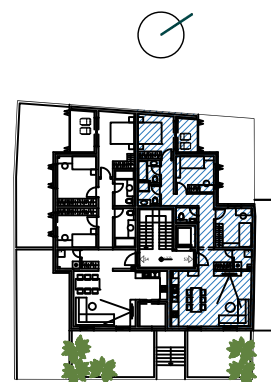

STAMBENA GRAĐEVINA - ZVONIMIROVA 85, ZAGREB

PRVI KAT

STAN S3	Neto poda (m ²)
1 ULAZ I GARDEROBA	4,85
2 PREDSOBLJE	4,69
3 HODNIK	7,37
4 WC	1,97
5 KUPAONICA 1	3,32
6 KUPAONICA 2	3,27
7 GOSPODARSTVO	2,22
8 DN.BORAVAK, KUHINJA I BLAG.	30,94
9 SOBA 1	9,89
10 SOBA 2	9,55
11 SOBA 3	11,25
<hr/>	
STAN S3 - zatvoreni dio	89,32m ²
12 LOGGIA (4,82m ² x 0,75)	3,62
<hr/>	
STAN S3 - prvi kat ukupno	92,94m ²